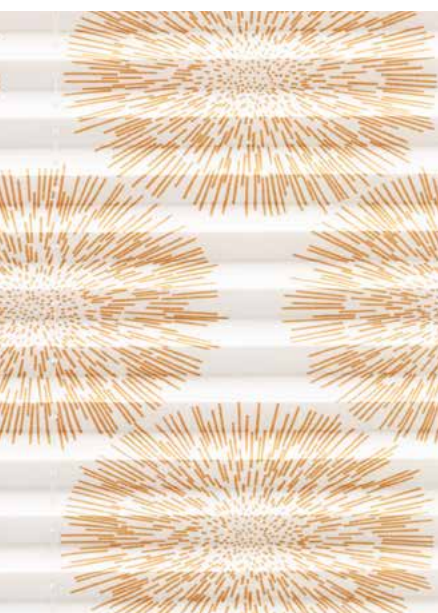

SINUS 2-4461

LILYA 2-4426

JOY 2-4477

MAPS 3-4338

IVY 2-4399

XIRA 4-4482

GALA 3-4434

WENN NATUR AUF MODE TRIFFT:  
DAS FLORALE DESSIN LILYA IN TREN-  
DIGEN VIOLETT-TÖNEN SCHAFFT  
EINE ELEGANTE, FEMININE ATMOS-  
PHÄRE.