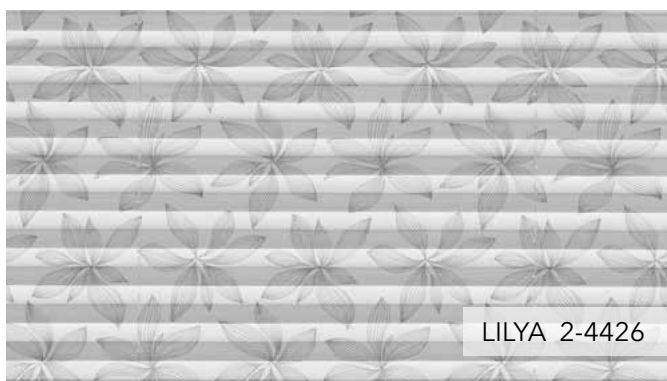

SINUS 2-4461

LILYA 2-4426