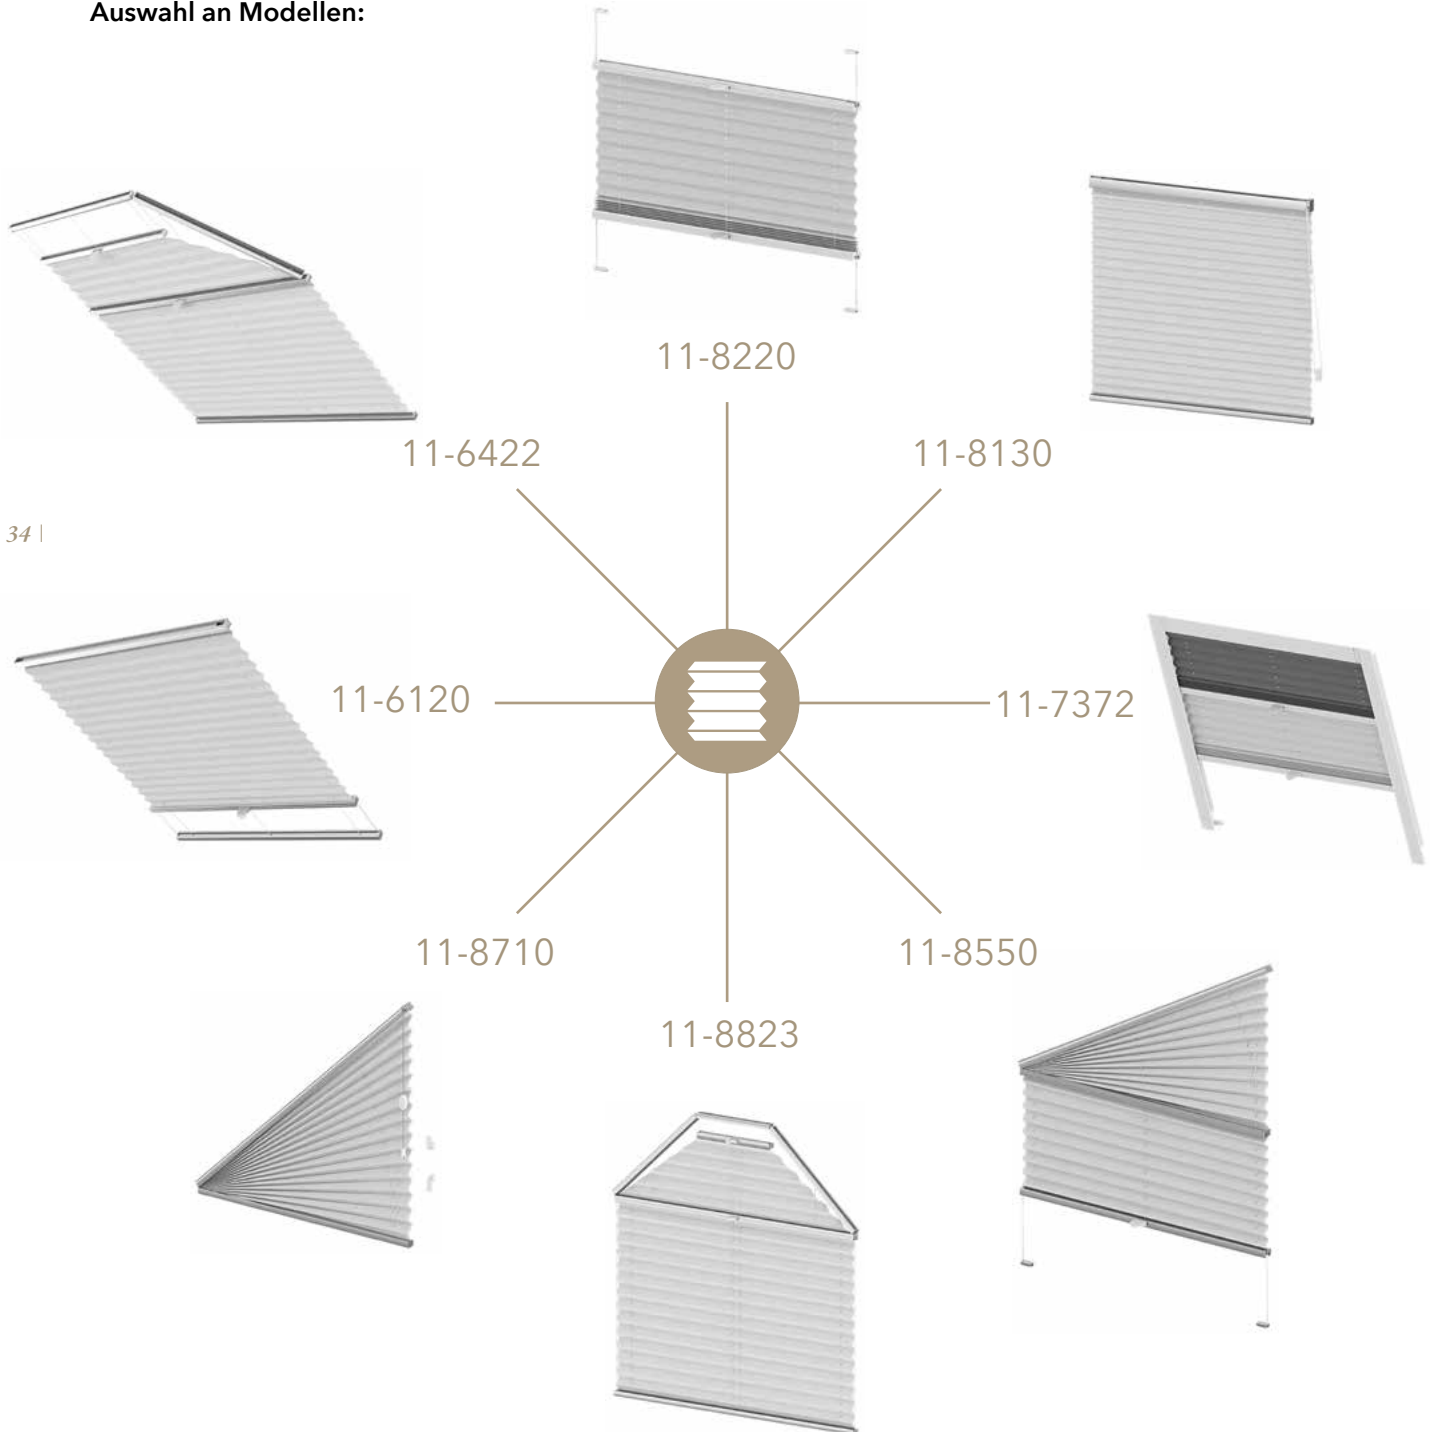

ÜBERSICHT MODELLVARIANTEN

Für jedes Fenster der passende Plissee-Vorhang

Fenster gibt es in den unterschiedlichsten Formen und Größen. MHZ Plissee-Vorhänge sind die Experten für alle Fensterformen, die in jeder Architektur eingesetzt werden. Millimetergenaue

Maßarbeit, technisches Know-how und handwerkliches Können verbinden sich bei MHZ Plissee-Vorhängen zu einem perfekt passenden Produkt.

Auswahl an Modellen: